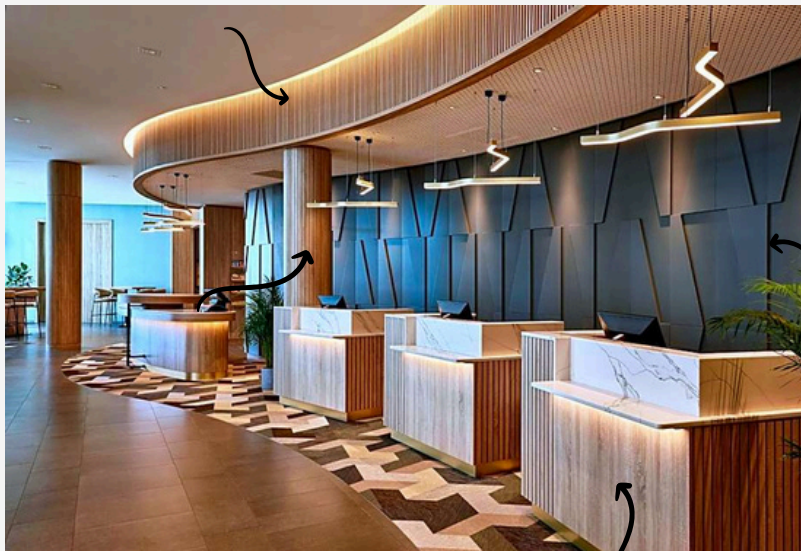

MIO OPREMA D.O.O. - PROJEKTI

PROJEKT: HOTEL COURTYARD BY MARRIOTT BERLIN CITY CENTER

POSLOVNI PORTFELJ MIO OPREMA D.O.O. 2026

- LESENE OBLOGE ZA RECEPCIJSKIMI PULTI (ČRNE),
- UKRIVLJENA PREDELNA STENA,
- BIFE S POLICAMI,
- BIFEJI: BIFE S TOPLIMI JEDMI, POSTAJA ZA ČAJ IN KAVO,
- POLICE,
- OBLOGE STEBROV IN STROPOV,
- POSTREŽNA POSTAJA,
- JEDILNE, KAVNE IN VISOKE MIZICE,
- VGRADNE KLOPI IN ZOFE.

LOKACIJA: BERLIN, NEMČIJA

V SODELOVANJU S POSLOVNIM PARTNERJEM:

ROBERT WOLTE & PARTNER GMBH

NAŠE DELO - JAVNI DEL:

- SPREJEMNE MIZE IN RECEPCIJSKI PULTI,
- LESENE OBLOGE ZA RECEPCIJSKIMI PULTI (ČRNE),
- UKRIVLJENA PREGRADA ZA SOBE,