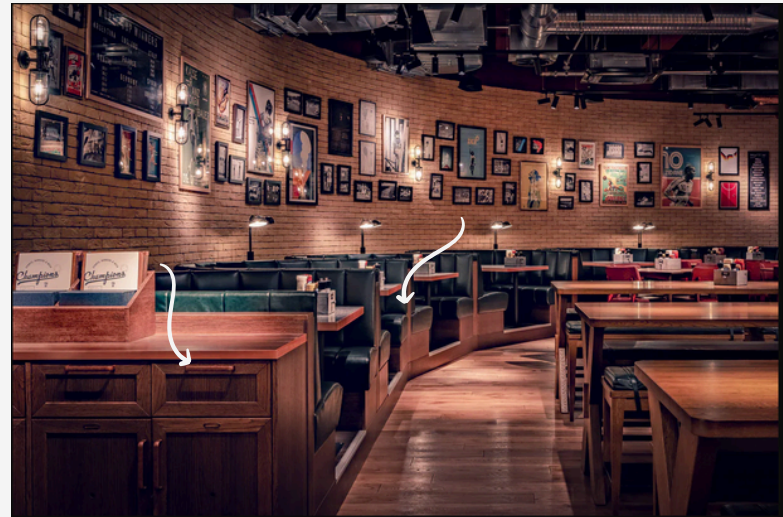

MIO OPREMA D.O.O. - PROJEKTI

PROJEKT: FRANKFURT MARRIOTT HOTEL - BAR

LOKACIJA: FRANKFURT, NEMČIJA

V SODELOVANJU S POSLOVNIM
PARTNERJEM:

ROBERT WOLTE & PARTNER GMBH

NAŠE DELO:

- LESENE OBLOGE,
- KLOPI, OBLAZINJENJE,
- MIZE, POLICE,
- BARSKI PULT.

OPOMBA: FOTOGRAFIJE SO LAST HOTELA FRANKFURT MARRIOTT